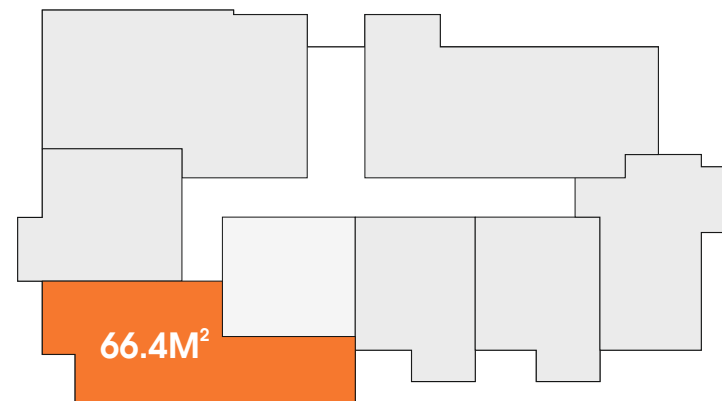

DREAMTOWN

БУДИНОК 2 / ПІД'ЇЗД 1

ПОДВІЙНИЙ ЕФЕКТ

66.4М²

<https://dream-town.com.ua>
+380 99 327 27 27